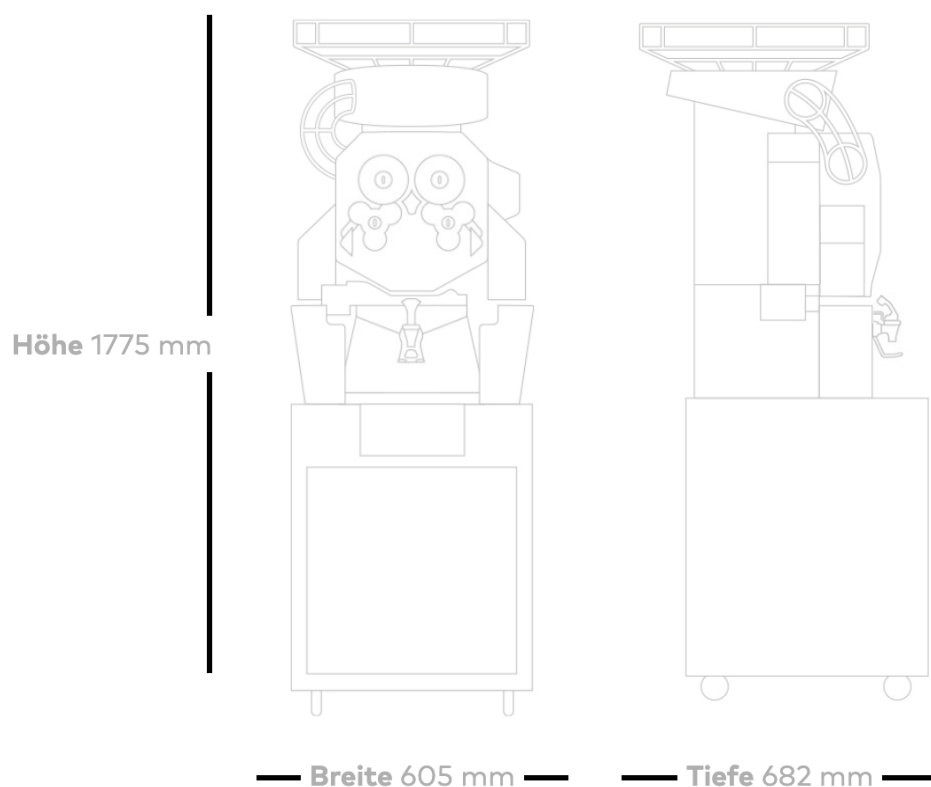

Datenblatt

ZUMEX Speed S+ All-in-One, Slim, Black

Technische Daten

Ausführung	Podium mit Rollen
Material Podium	Metall mit Edelstahlabdeckung
Farben	schwarz mat
Programme	Self-Service, Professional
Früchte pro Minute	40
Fruchtdurchmesser Standard	65 - 81 mm
Press-System	1Step Schnellwechseleinheit
Kernenbeseitigung	autom. PulpOut System
Hygiene	ASP Technologie
Zapfhahn	Edelstahl, tropfsicher
Flaschenhalter	inkl. 34.4, 36, 38 mm
Abfallsystem im Podium	1 Korb à 55 kg
Abmessungen (B x T x H)	605 x 682 x 1775 mm
Gesamtgewicht leer	112 kg
Betriebsspannung	1Ph, 230V 50Hz
Max. Leistung	300 Watt, 2.7A